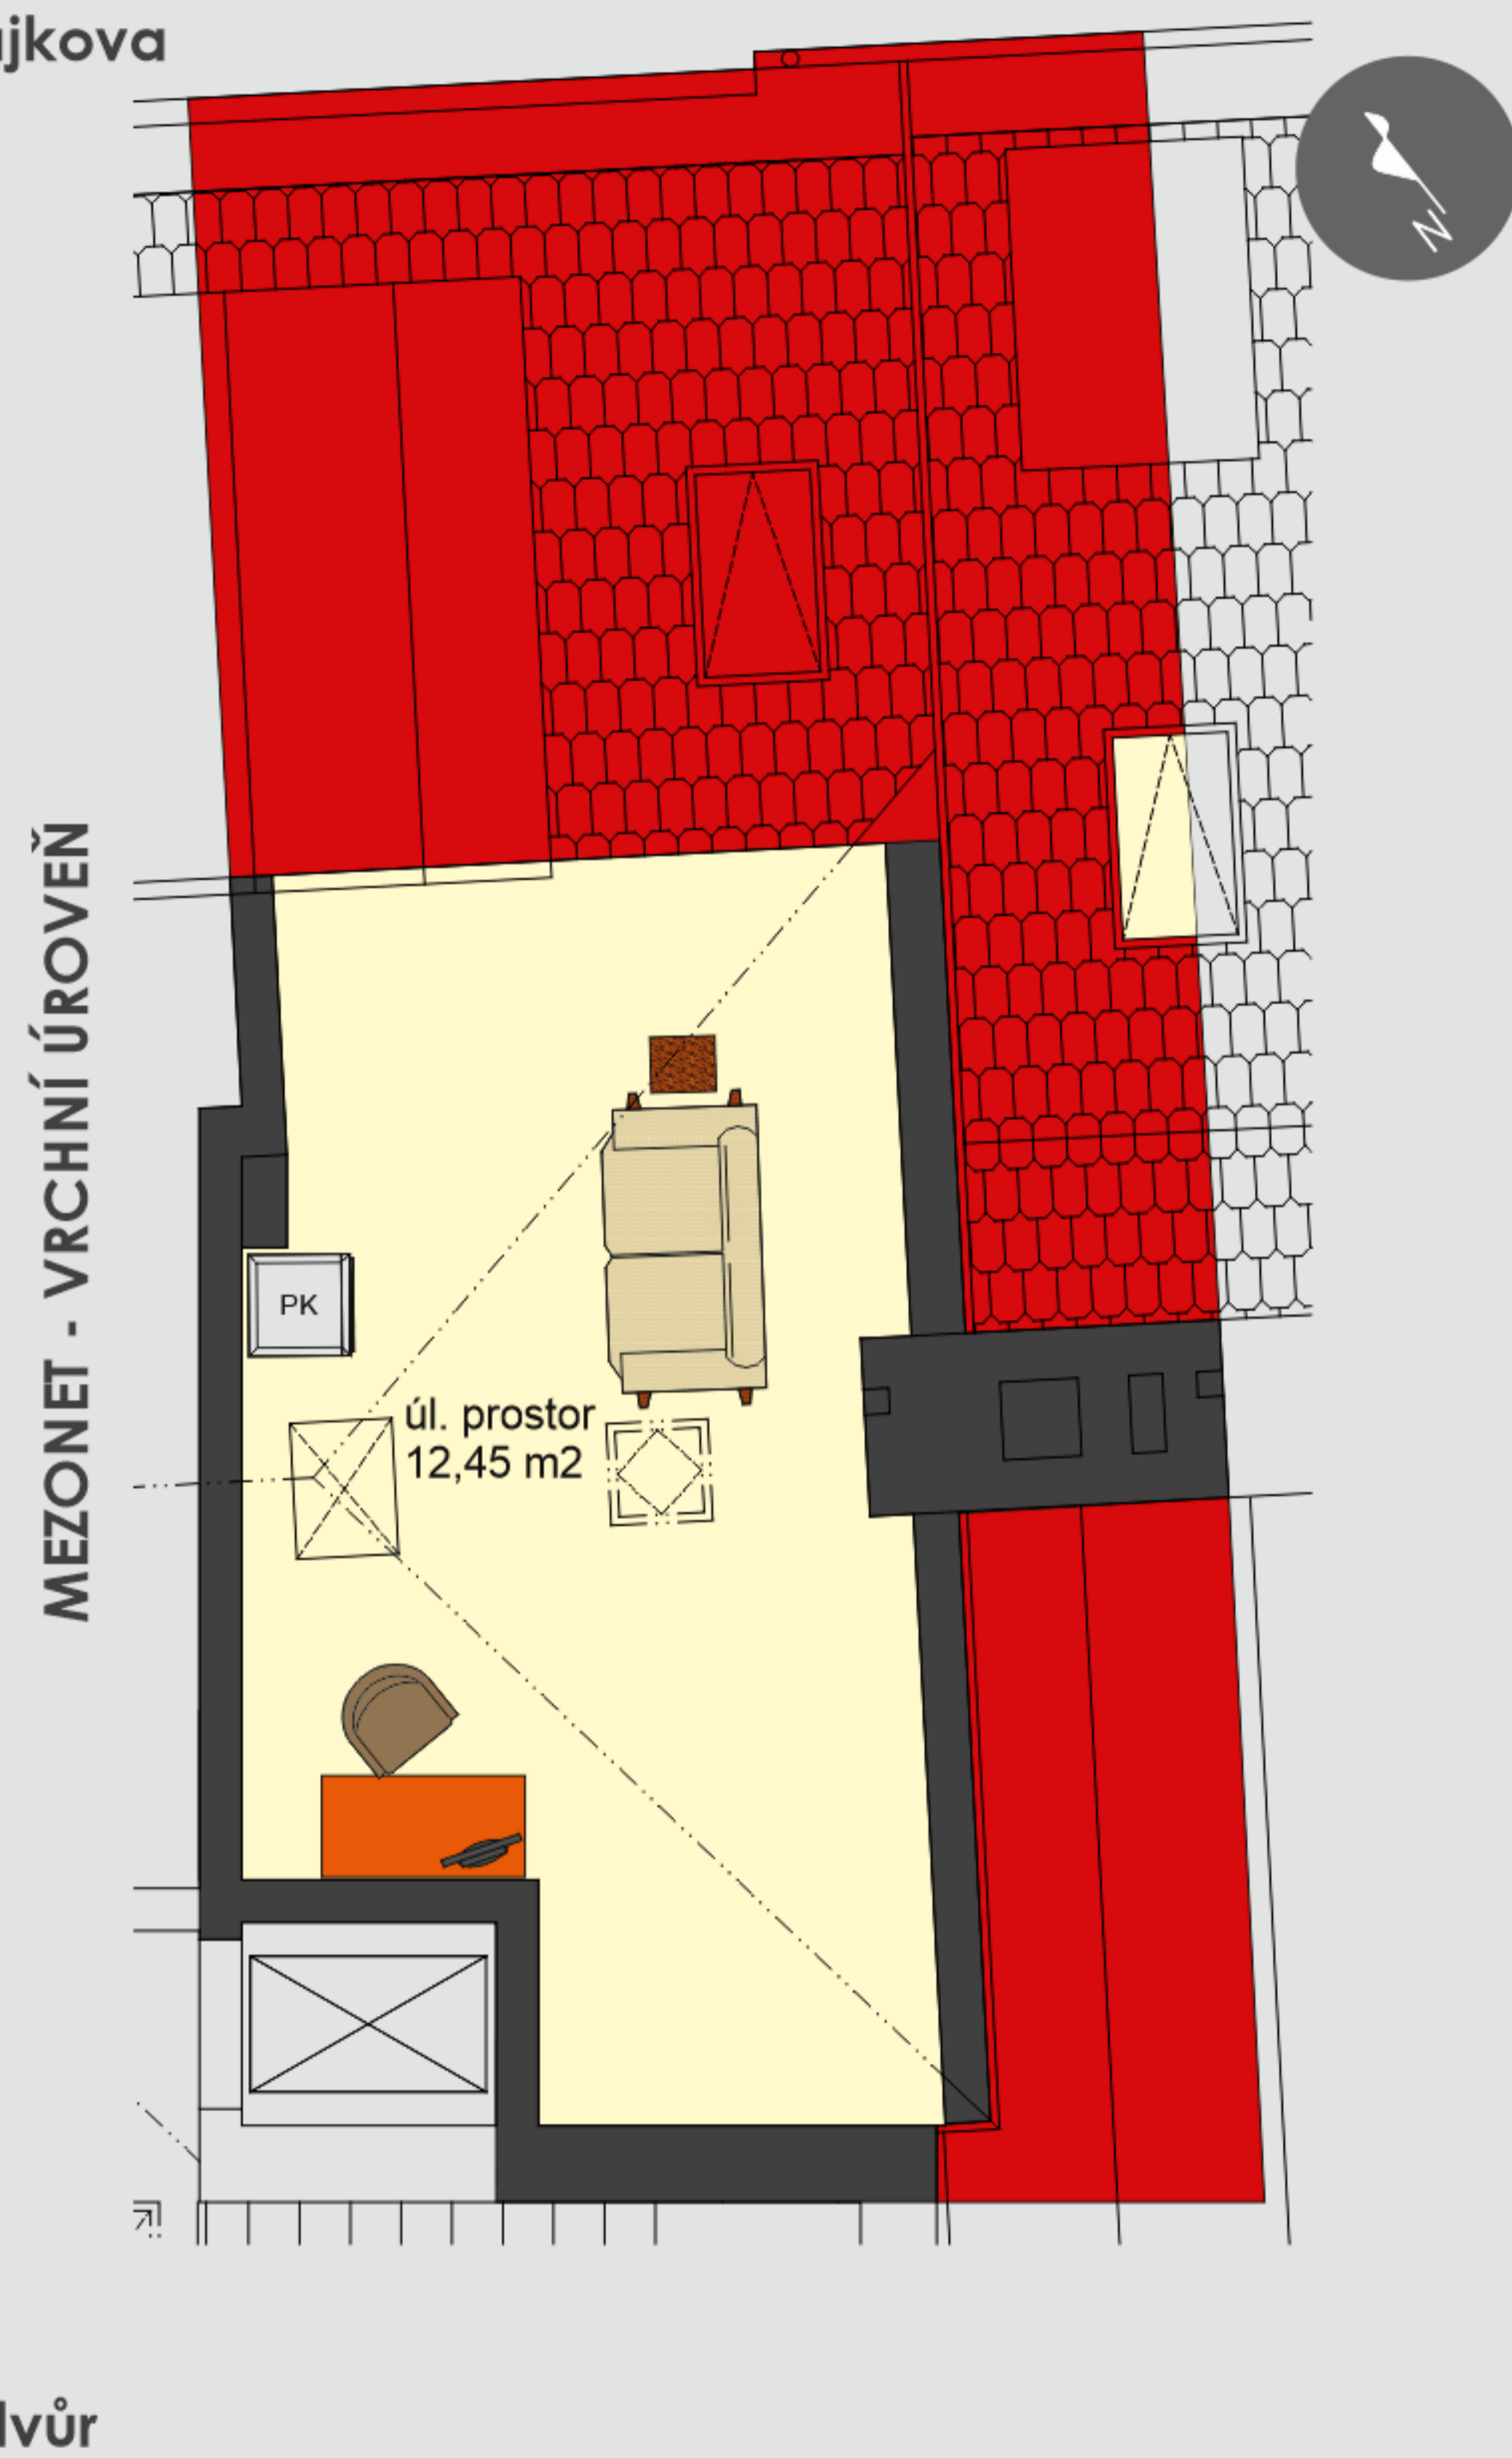

## Byt 2446/24, 2+kk s terasou a úložným prostorem v patře, 67,55\*\* m<sup>2</sup>

### PŮDY PRAHA

6.NP - 55,10 m<sup>2</sup>, 7.NP - 12,45 m<sup>2</sup>

### Jeseniova 75 Praha 3 - Žižkov

pozn.:  
\*plochy místností jsou uvedeny s tolerancí 3%  
\*\*místnosti se šikmým stropem mají uvedenou plnohodnotnou plochu (sv. min 1,2m)  
\*\*\*kuchyně a ostatní nábytek není součástí vybavení bytu