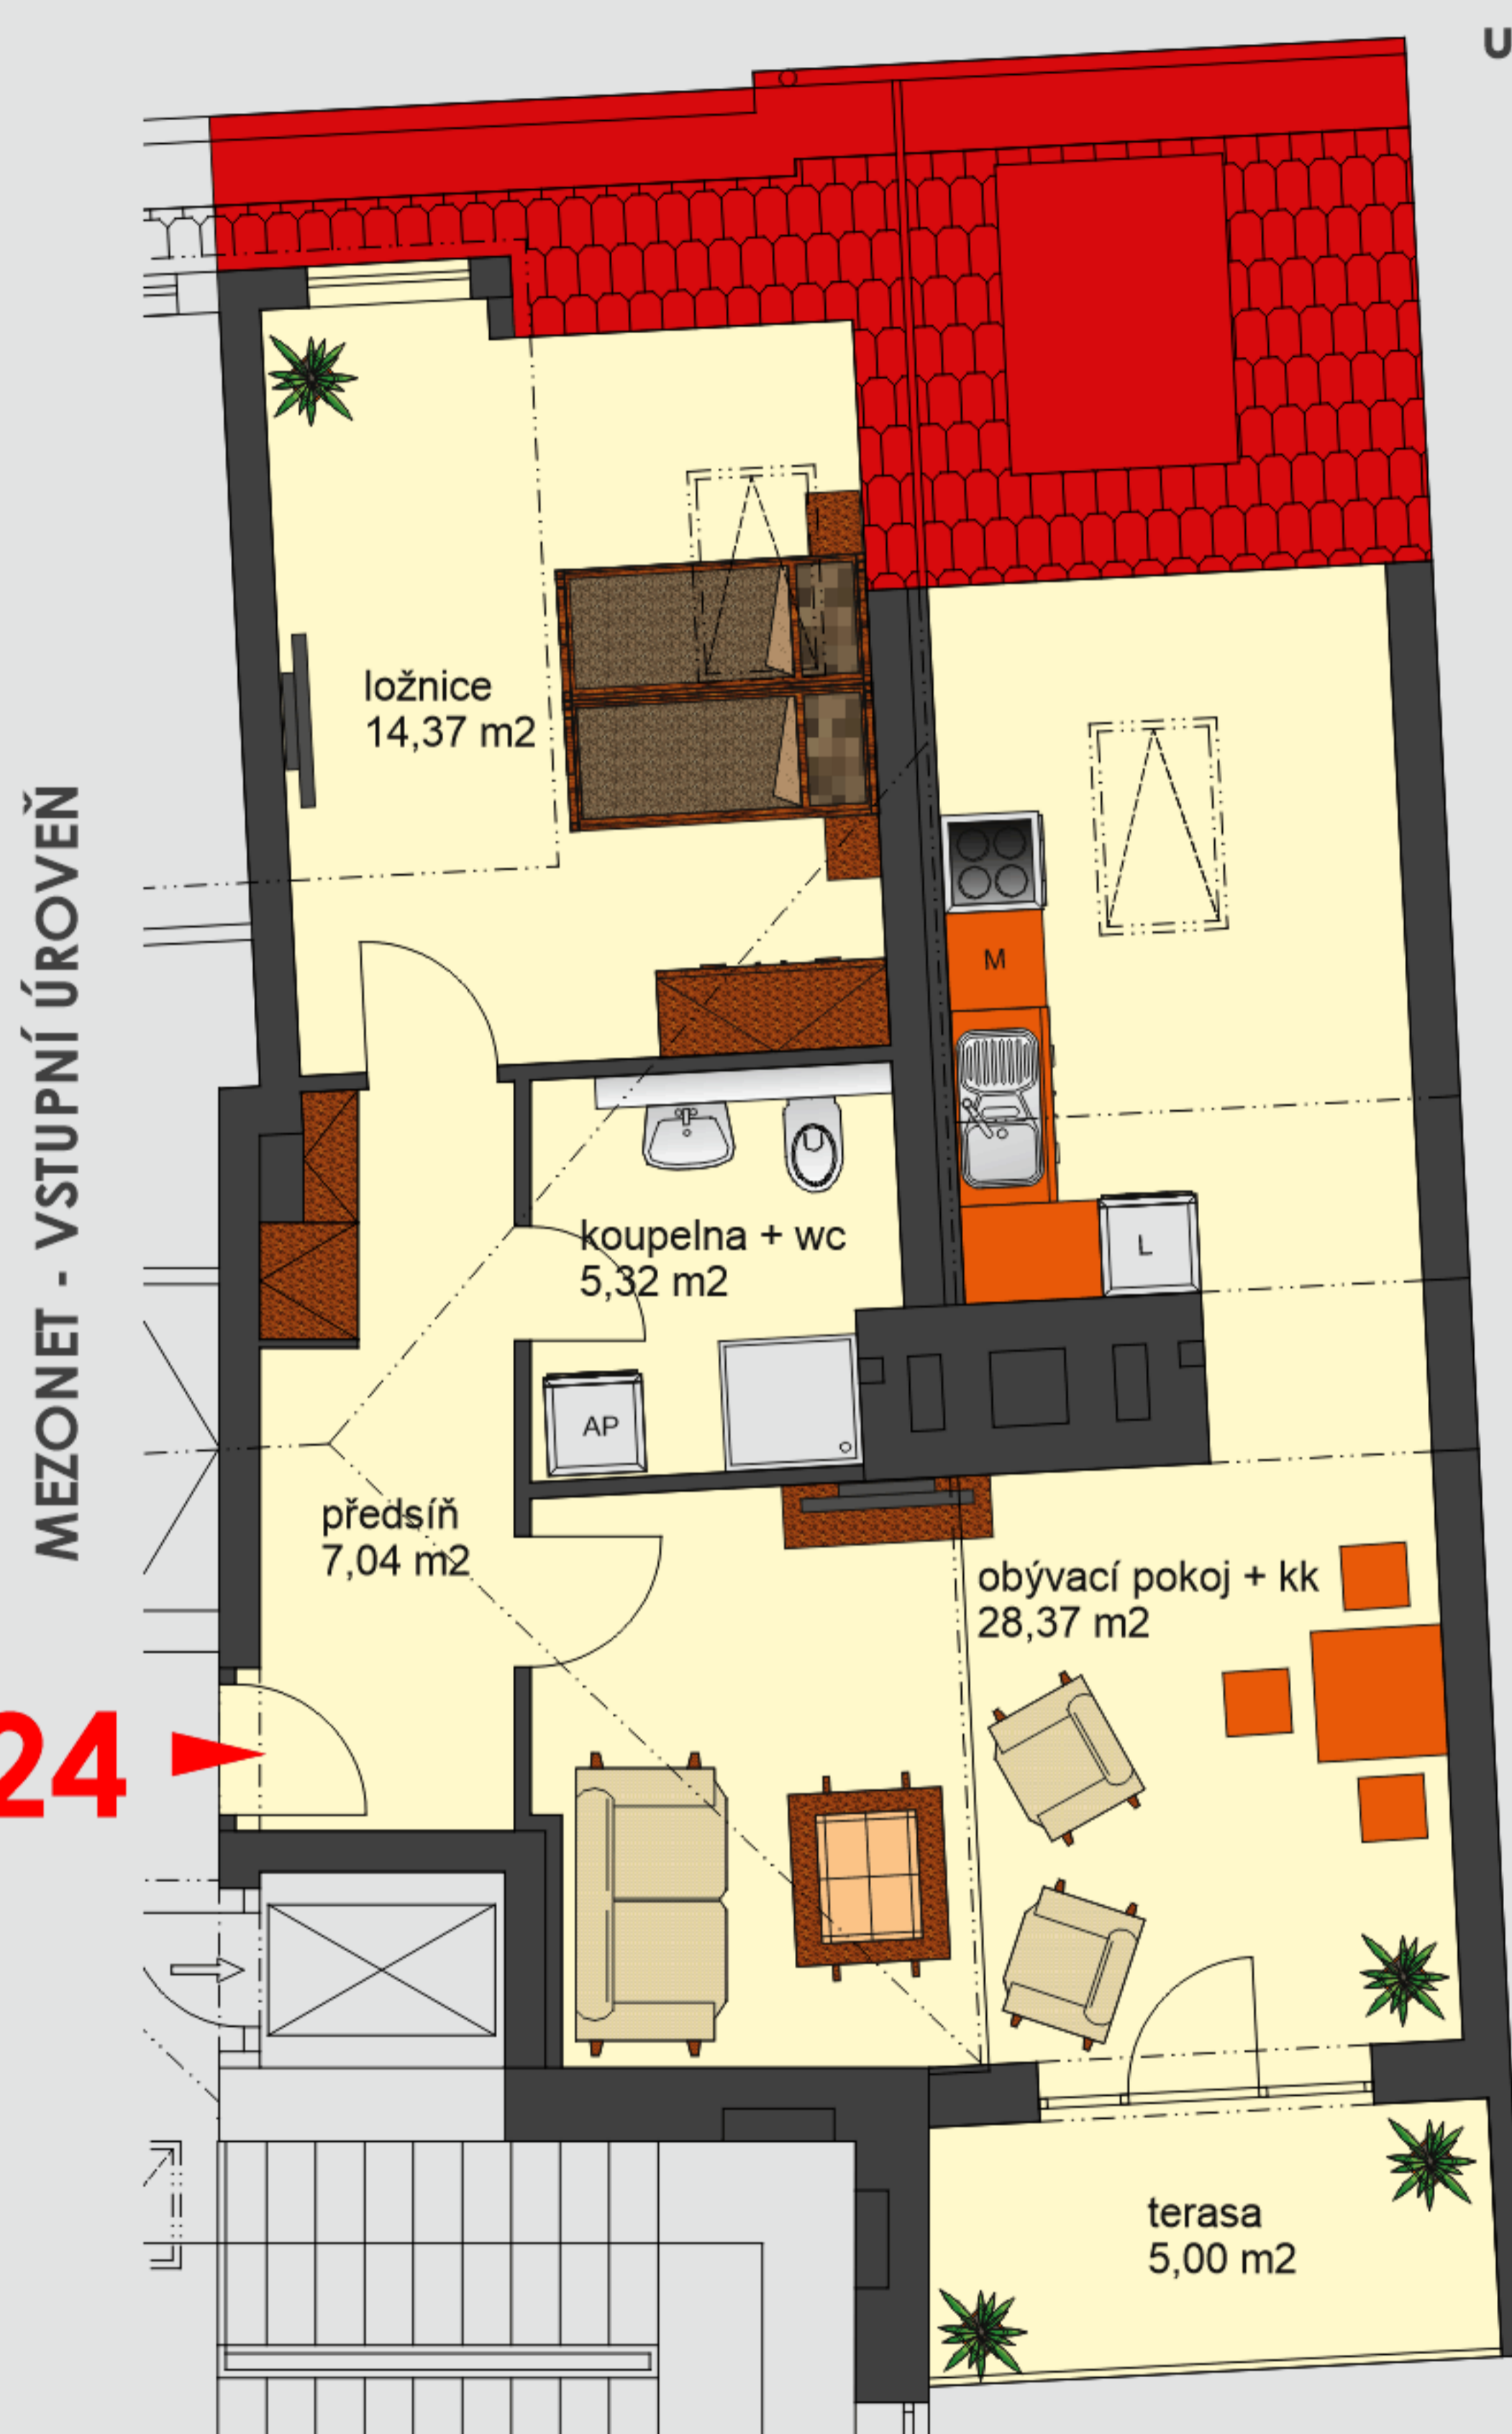

## Byt 2446/24, 2+kk s terasou a úložným prostorem v patře, 67,55\*\* m<sup>2</sup>

### PŮDY PRAHA

6.NP - 55,10 m<sup>2</sup>, 7.NP - 12,45 m<sup>2</sup>

### Jeseniova 75 Praha 3 - Žižkov

pozn.:  
\*plochy místností jsou uvedeny s tolerancí 3%  
\*\*místnosti se šikmým stropem mají uvedenou plnohodnotnou plochu (sv. min 1,2m)  
\*\*\*kuchyně a ostatní nábytek není součástí vybavení bytu