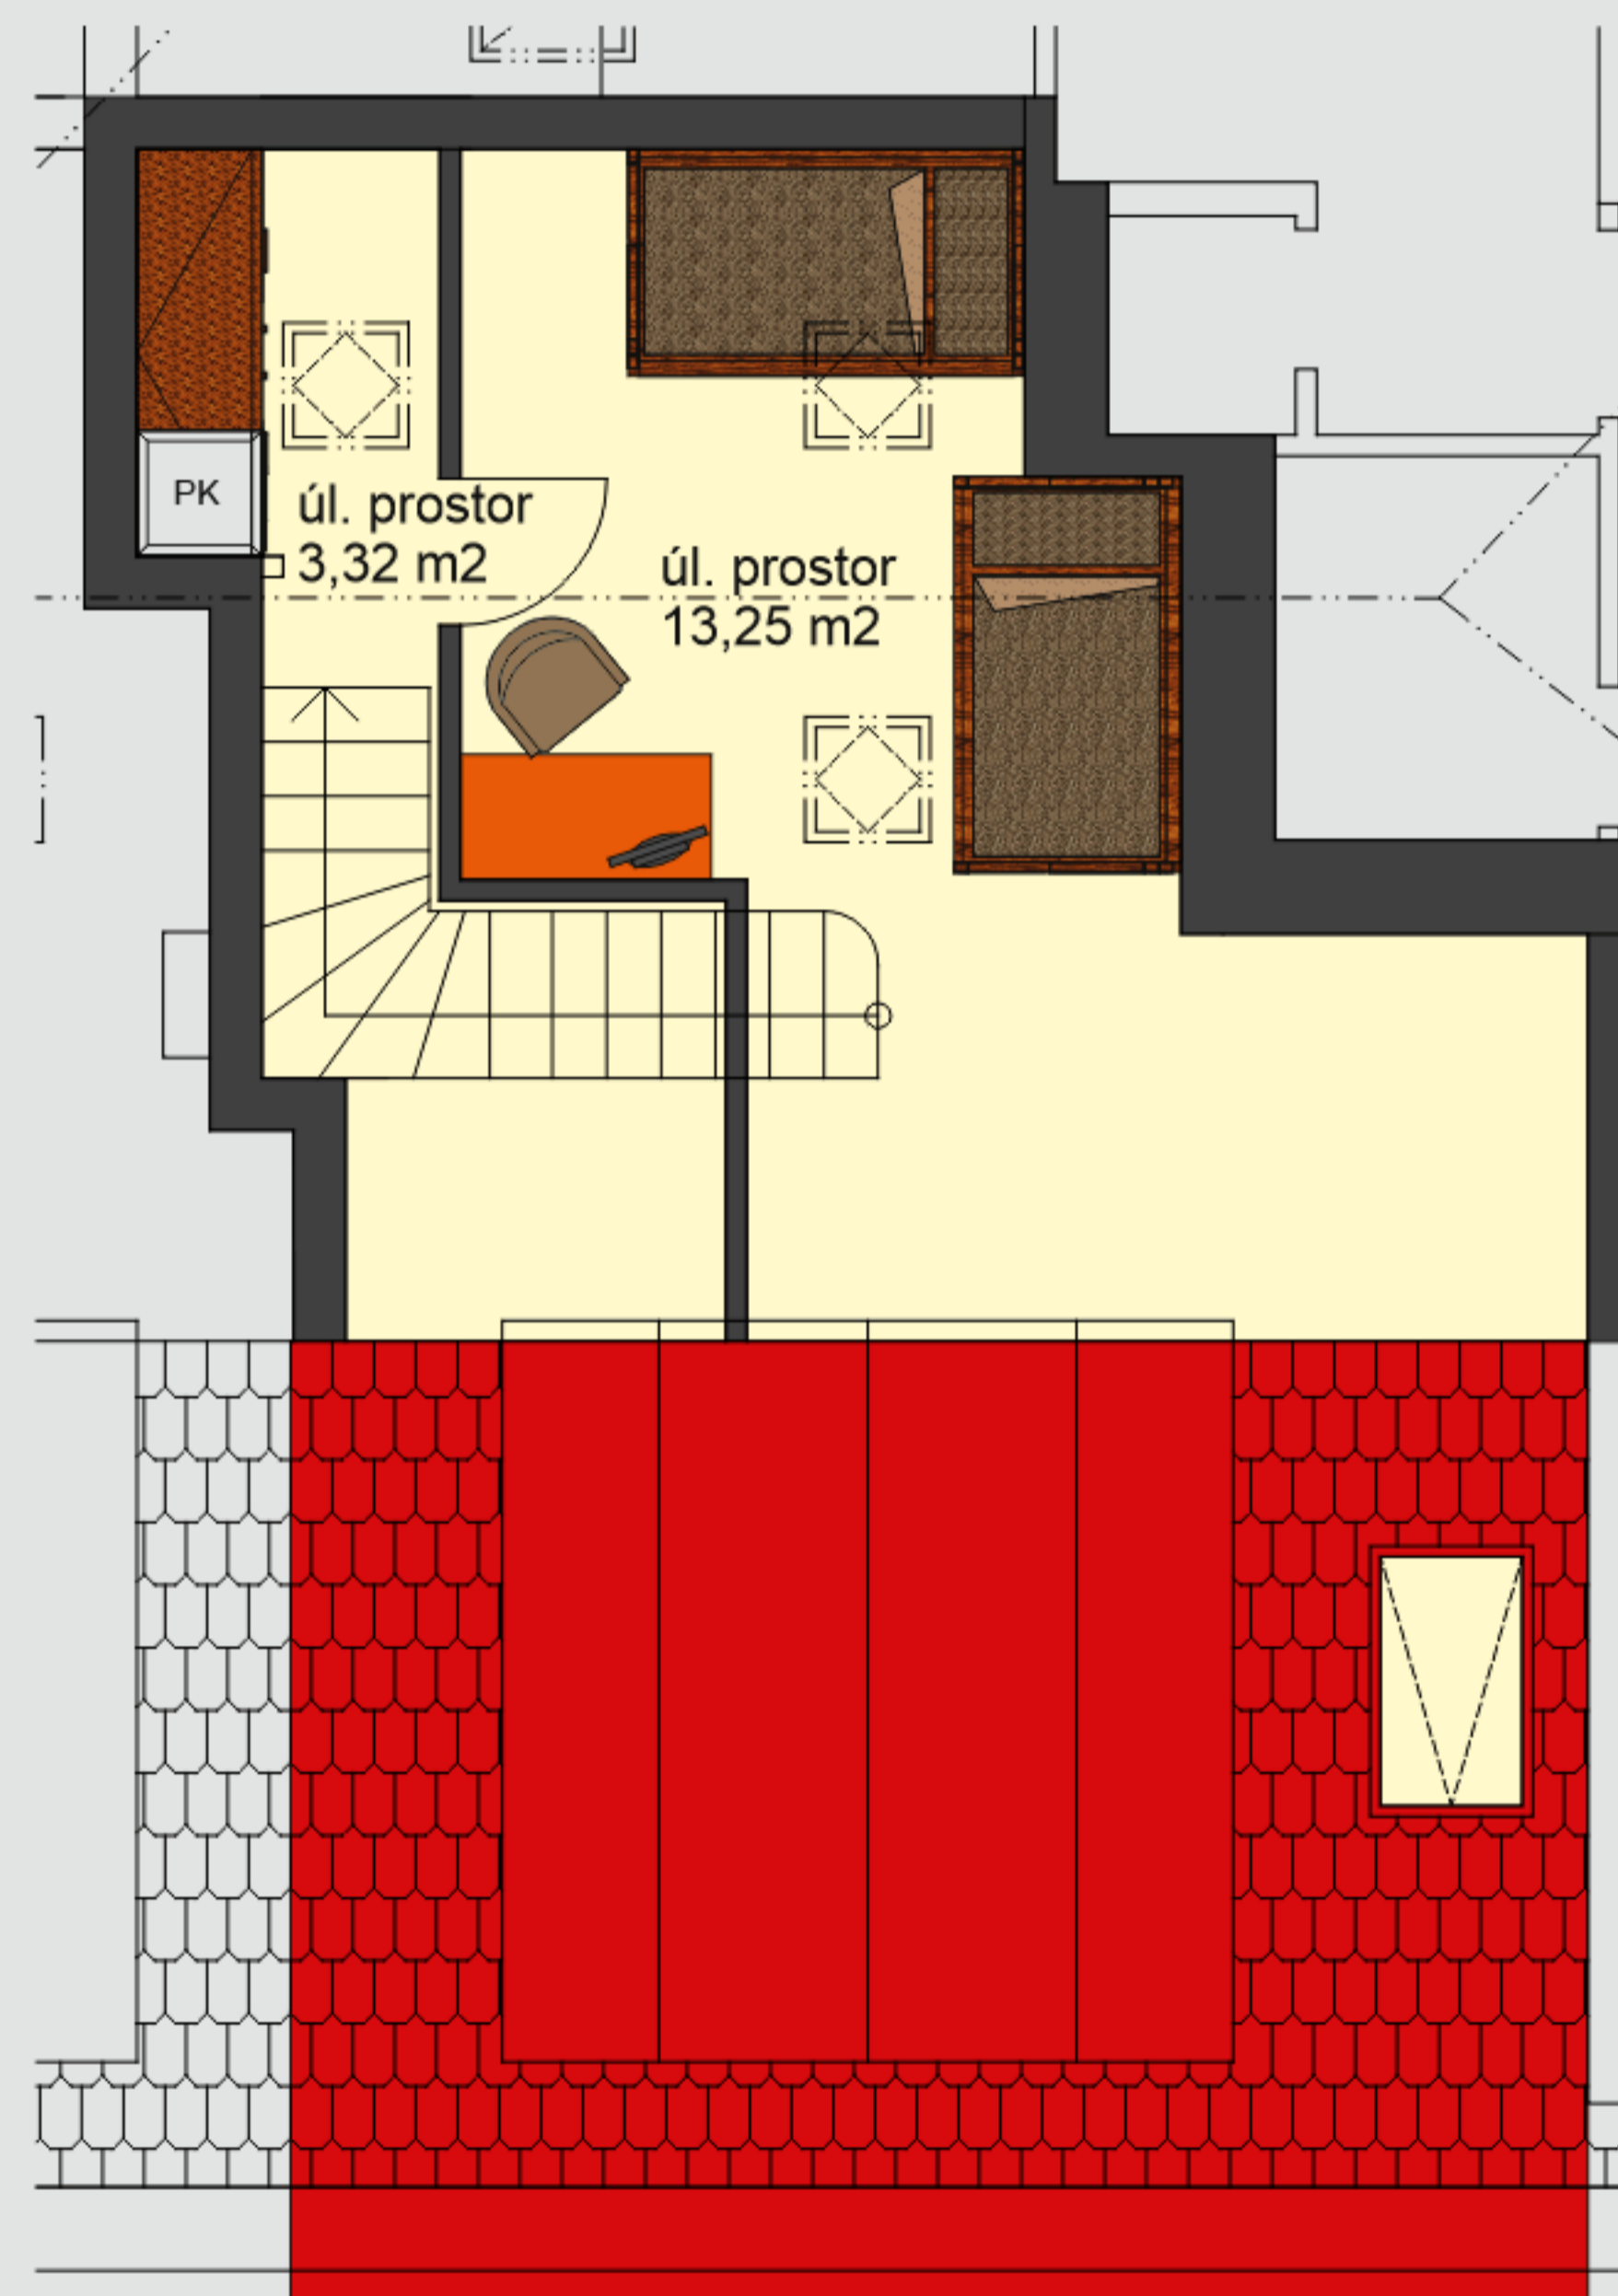

21

Byt 2446/21, 2+kk s úložným prostorem v patře, 57,57** m²

**PŮDY
PRAHA**

MEZONET - VSTUPNÍ ÚROVEŇ

MEZONET - VRCHNÍ ÚROVEŇ

ulice

dvůr Jeseniova

ul. Jeseniova

Jeseniova 75
Praha 3 - Žižkov

pozn.:
*plochy místností jsou uvedeny s tolerancí 3%
**místnosti se šikmým stropem mají uvedenou plohodnotnou plochu (sv. min 1,2m)
***kuchyně a ostatní nábytek není součástí vybavení bytu

atelier

6.NP - 41,00 m², 7.NP - 16,57 m²

ver. 6/10/2020

BJ č.21/6.,7.np