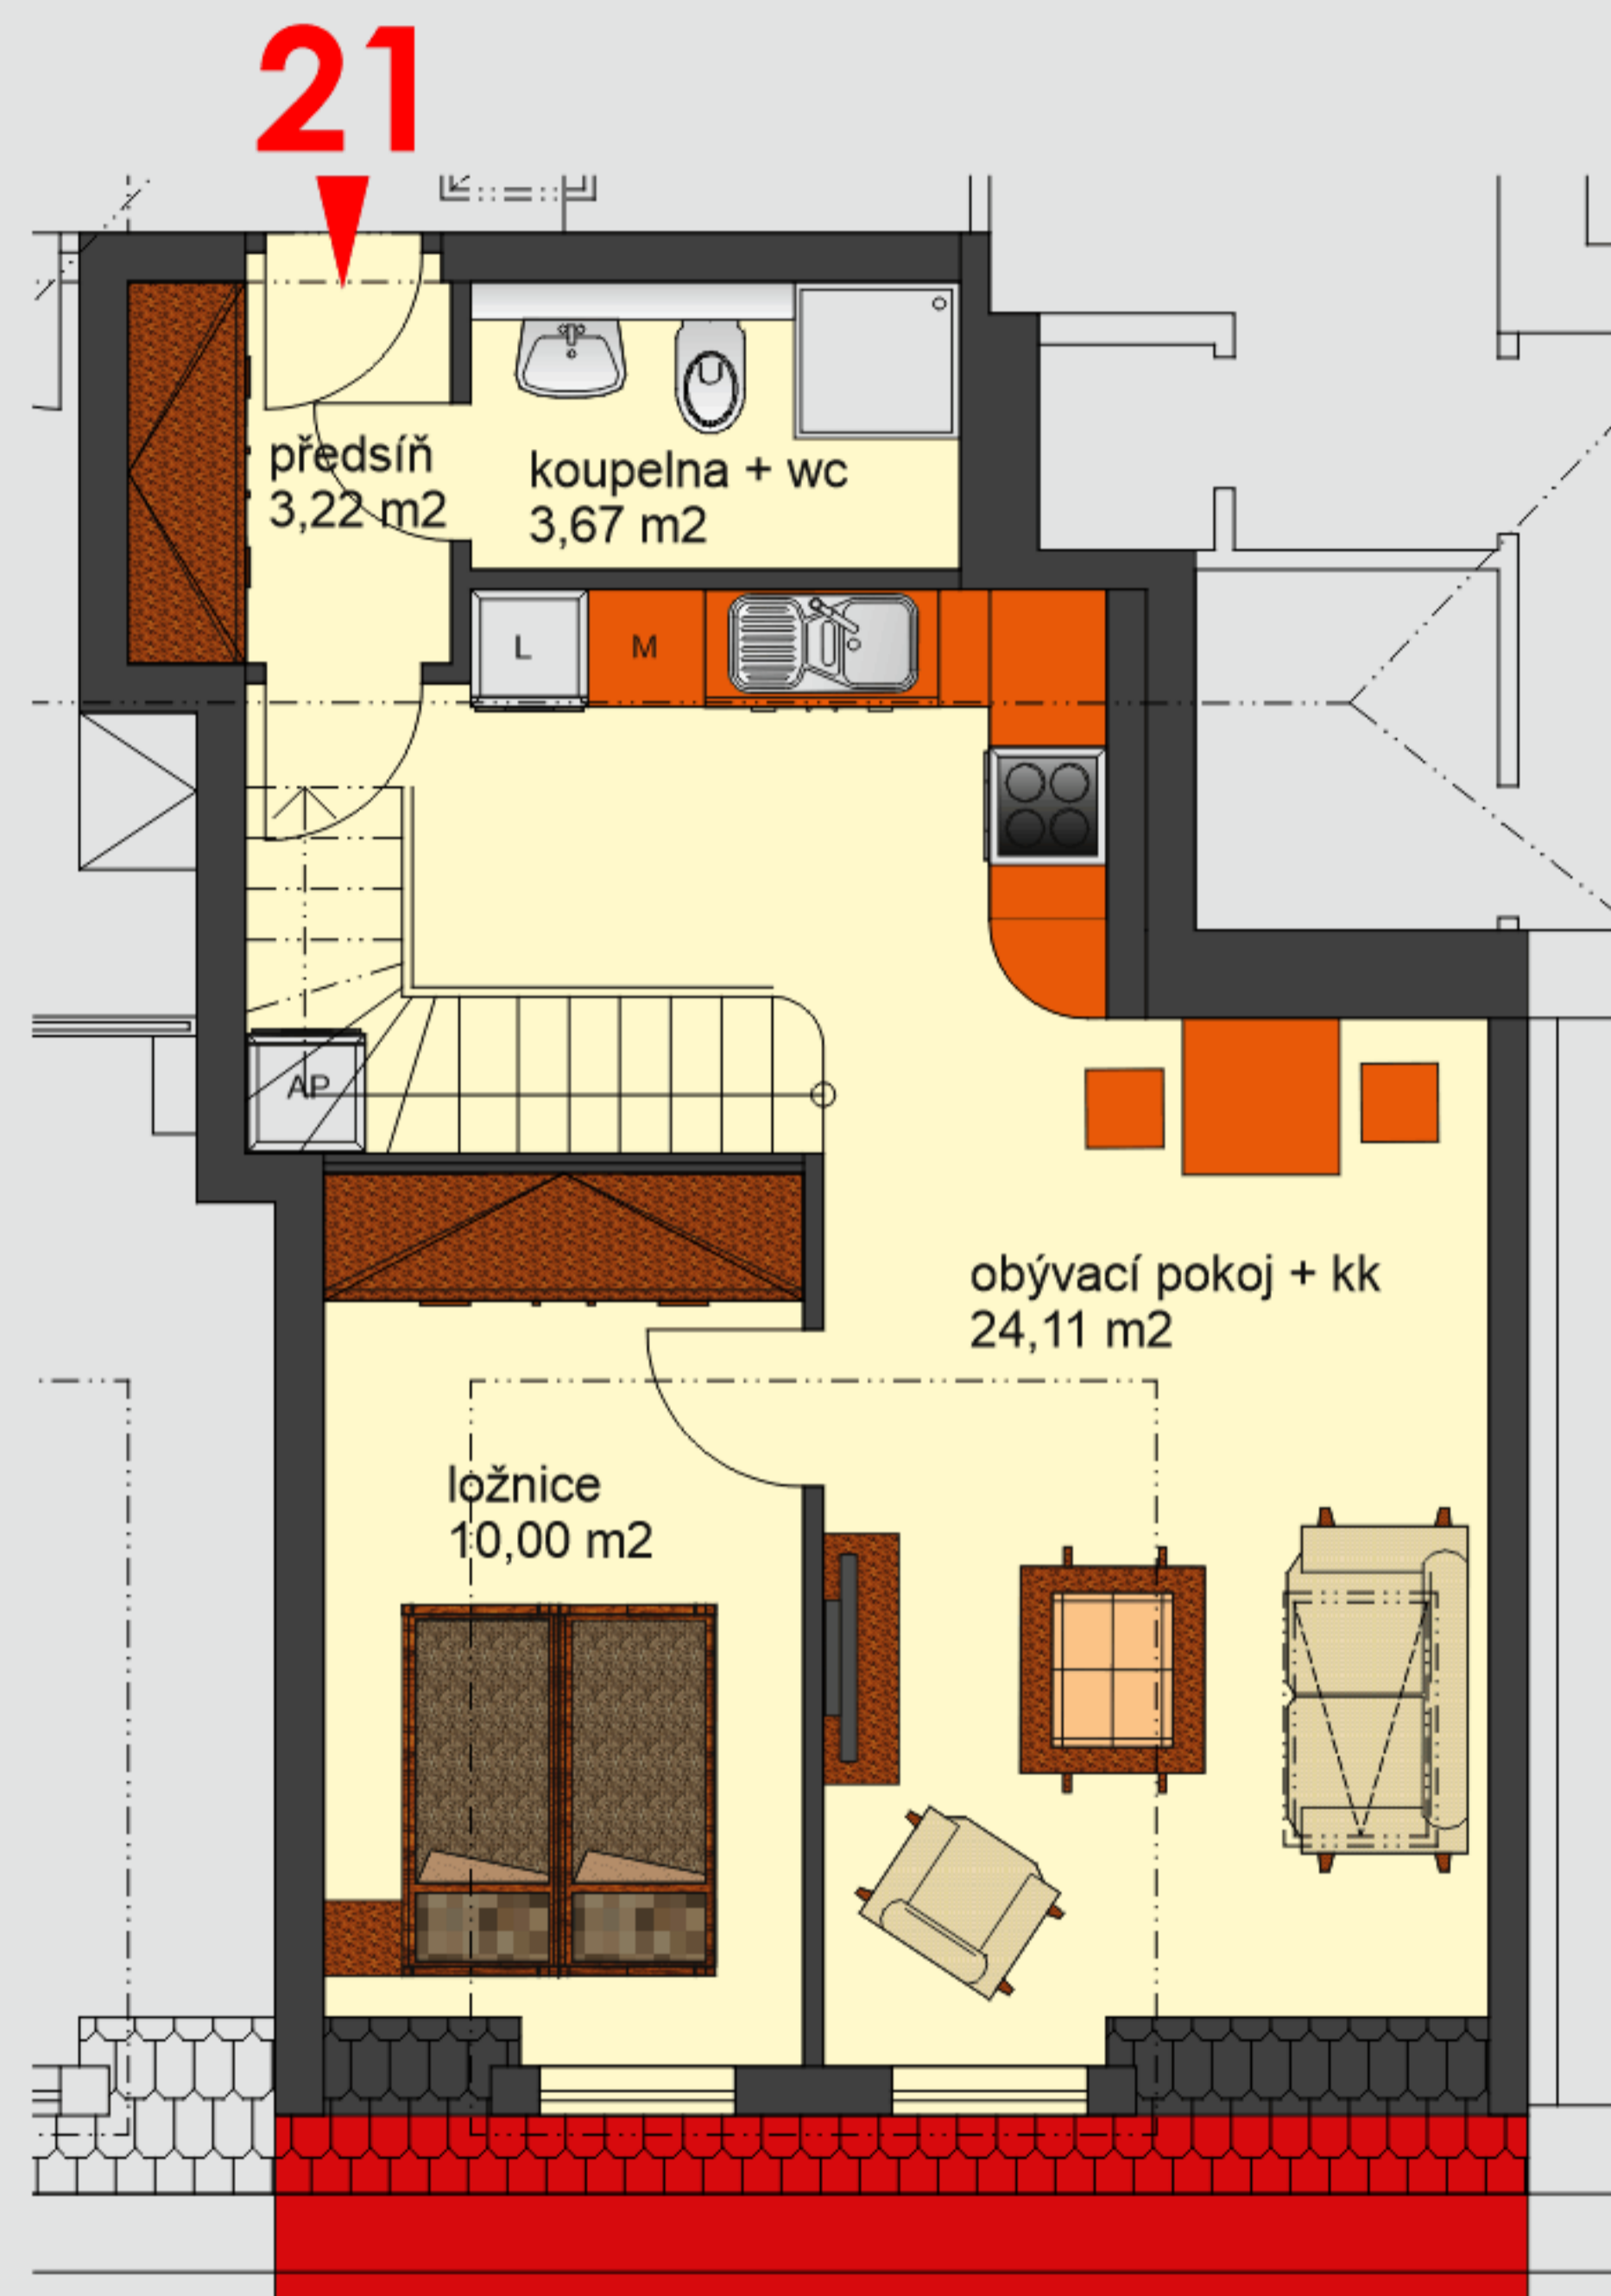

21

Byt 2446/21, 2+kk s úložným prostorem v patře, 57,57** m²

**PŮDY
PRAHA**

MEZONET - VSTUPNÍ ÚROVEŇ

MEZONET - VRCHNÍ ÚROVEŇ

ulice

dvůr Jeseniova

ul. Jeseniova

Jeseniova 75
Praha 3 - Žižkov

pozn.:
*plochy místností jsou uvedeny s tolerancí 3%
**místnosti se šikmým stropem mají uvedenou plohodnotnou plochu (sv. min 1,2m)
***kuchyně a ostatní nábytek není součástí vybavení bytu

atelier

6.NP - 41,00 m², 7.NP - 16,57 m²

ver. 6/10/2020

BJ č.21/6.,7.np